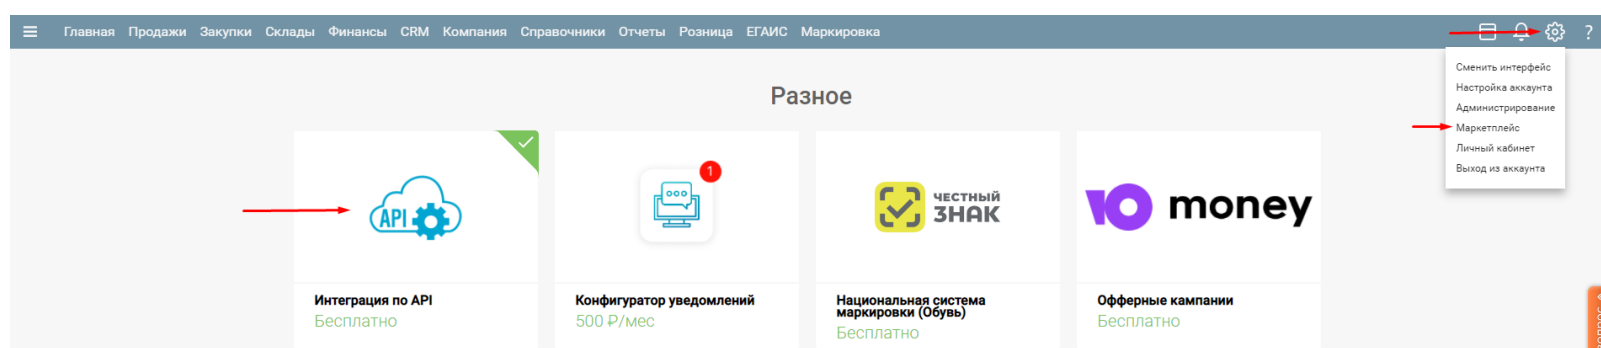

Сокращения

ПМ - программный модуль.
Бизнес.Ру - Платформа "Бизнес.Ру"..

Назначение

Это руководство содержит информацию по работе с ПМ „Бизнес.АРІ“ для администратора предприятия.

ПМ имеет два интерфейса, связанных между собой через серверную часть - веб-интерфейс и программный интерфейс.

Веб-интерфейс доступен из веб-браузера в аккаунте Бизнес.Ру для авторизованных пользователей. Пример адреса: <https://action_295919.business.ru/> . Язык интерфейса - русский.

Программный интерфейс доступен из любого стороннего веб-приложения для авторизованных пользователей. Пример адреса:
<https://action_295919.business.ru/api/rest/customerorders.json>

ПМ предназначен для индивидуальных предпринимателей и юридических лиц, осуществляющих продажу товаров и услуг.

Сведения о правообладателях

ПМ разработан ООО „Класс Информационные Технологии“. Авторские прав на ПМ принадлежат ООО „Класс Информационные Технологии“.

Настройка подключения для доступа к АРІ

Для доступа к АРІ в аккаунте Бизнес.Ру зайдите в Настройки\Маркетплейс и кликните по виджету „Интеграция по АРІ“:

В виджете кликните „Подключить“: